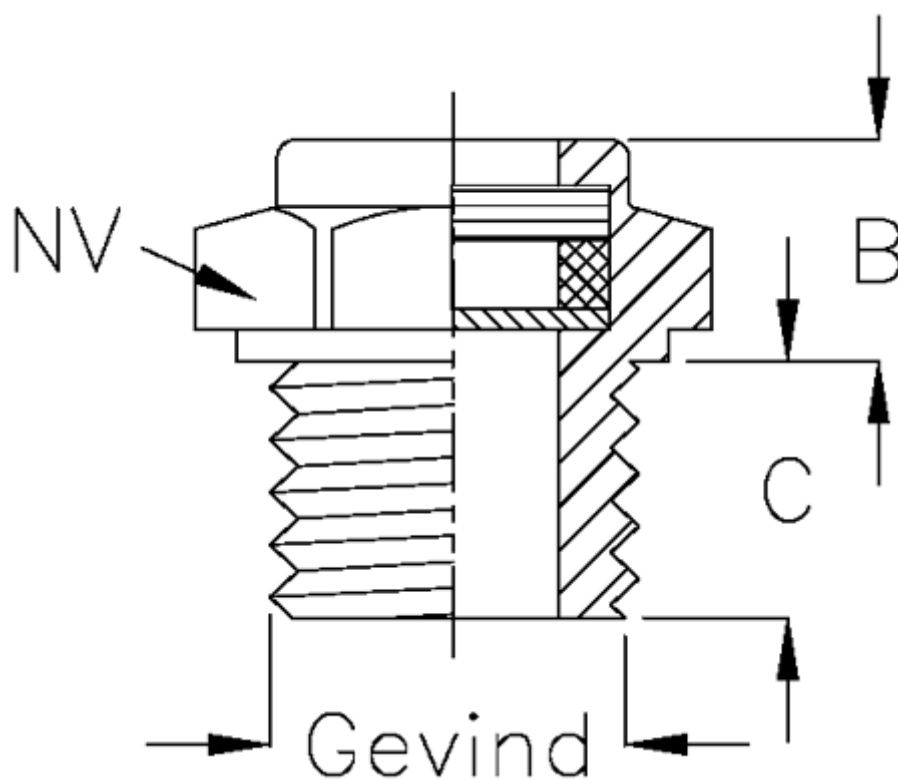

Varenummer: 21380421

Beskrivelse: Påfyldningsprop m/oliestandsglas incl. Pakning
Type 38A M14x1,5

Mål

B = 9

C = 8

Gevind = M14x1,5

NV = 17